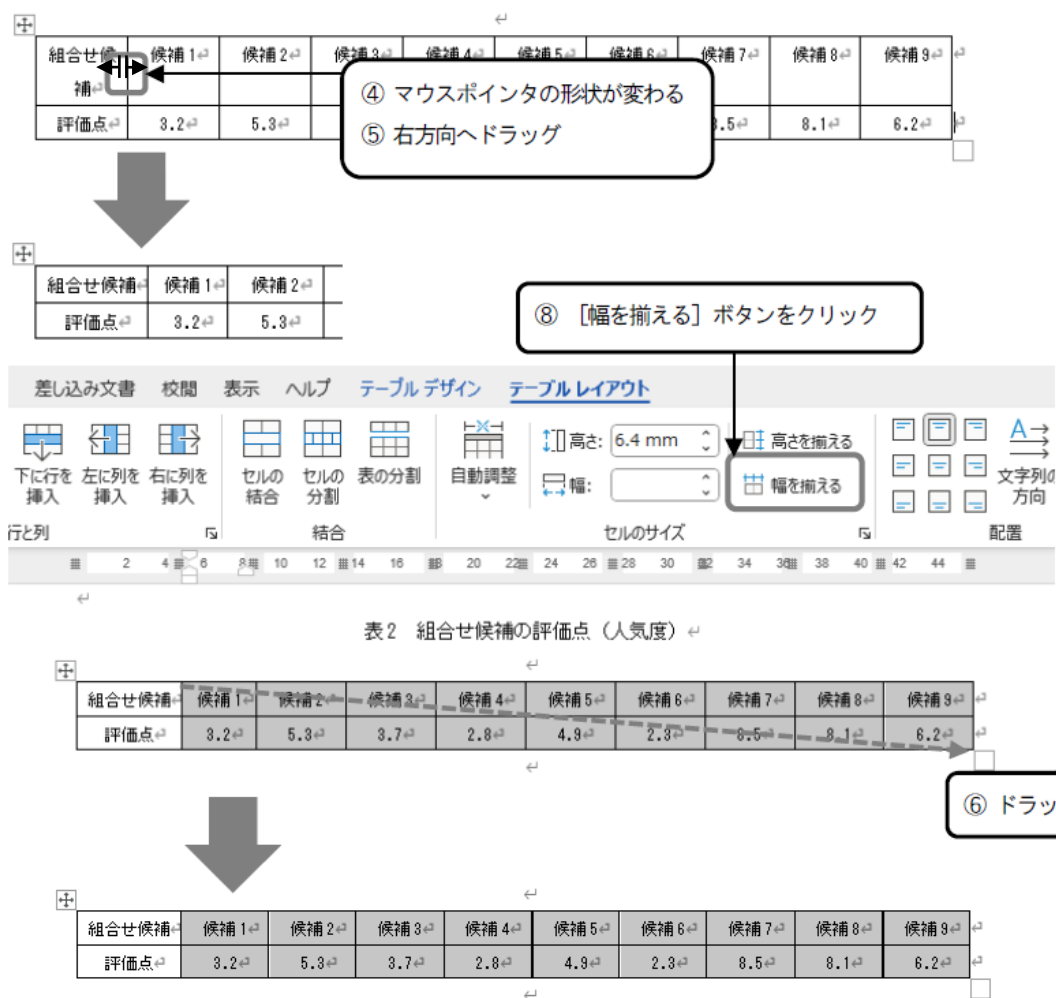

『Microsoft Office 2024 を使った情報リテラシーの基礎』（第1刷）

図 3.55 訂正のお知らせ

2026.4.27

■p.139 図 3.55

図の一部に誤りがございました。正しくは以下のとおりです。

- ・ 図 3.55⑥：矢印の位置の誤り
- ・ 図 3.55⑧：矢印の指し示す枠位置の誤り

修正版 図 3.55

図 3.55